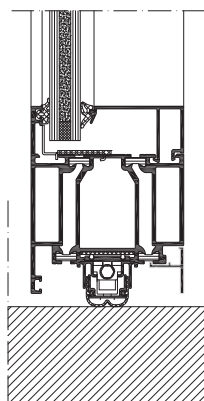

### Kombinationsmöjligheter

Utåtgående dörr

Utåtgående dörr  
med överljus

Utåtgående dörr  
med sidoljus

Utåtgående dörr med sido- och överljus

Profilmått, skala 1:4

Anslutningsprincip automatisk  
tröskeltätning, skala 1:4

Anslutningsprincip släppgummi,  
skala 1:4

#### Mått

Maximal bågbredd	1 400 mm
Maximal båghöjd	3 000 mm
Maximalmått pardörr	1 440 x 3 000 mm
Brandglas	Kontakta tillverkare