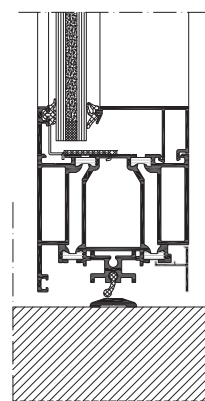

### Kombinationsmöjligheter

Utåtgående dörr

Utåtgående dörr  
med överljus

Utåtgående dörr  
med sidoljus

Utåtgående dörr med sido- och överljus

Profilmått, skala 1:4

Anslutningsprincip automatisk  
tröskeltätning, skala 1:4

Anslutningsprincip släppgummi,  
skala 1:4

#### Mått

Maximal bågbredd	1 400 mm
Maximal båghöjd	3 000 mm
Maximalmått pardörr	1 440 x 3 000 mm
Brandglas	Kontakta tillverkare