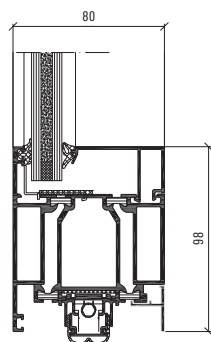

### Kombinationsmöjligheter

Utåtgående dörr

Utåtgående dörr  
med överljus

Utåtgående dörr  
med sidoljus

Utåtgående dörr med sido- och överljus

Profilmått, skala 1:4

Anslutningsprincip automatisk  
tröskeltätning, skala 1:4

Anslutningsprincip släppgummi,  
skala 1:4

#### Mått

Maximal bågbredd	1 400 mm
Maximal båghöjd	3 000 mm
Maximalmått pardörr	1 440 x 3 000 mm
Brandglas	Kontakta tillverkare