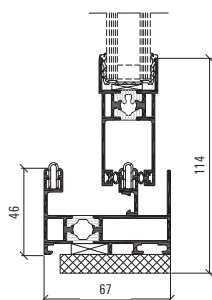

Schüco skjutdörr ASS 32 SC

Skjutsystem i aluminium

Kombinationsmöjligheter

2-spärs skjutparti, skala 1:4