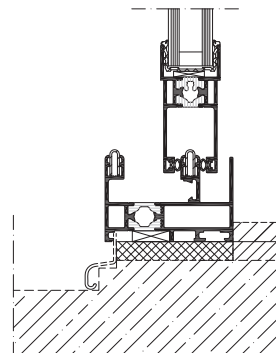

Anslutningsprincip 2-spärs skjutparti, skala 1:4