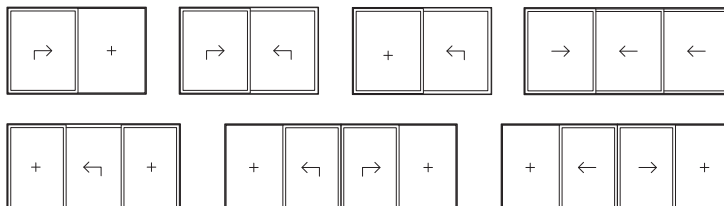

### Stilrent och läckert, ASS 32 SC

ASS 32 SC står för Aluminium Sliding System, 32 mm båg djup, Square Cut.

Skjutdörren används med fördel till uterummet och finns i isolerat och oisolerat utförande beroende på hur lång säsong du önskar. Systemet är välbeprövat med ett brett sortiment av olika tillbehör och beslag. Konstruktionen har en mycket lång livstid och är underhållsfri sånär som på vanlig putsning.

### Kombinationsmöjligheter

2-spärs skjutparti, skala 1:4

Anslutningsprincip 2-spärs skjutparti, skala 1:4

3-spärs skjutparti, skala 1:4

Anslutningsprincip 3-spärs skjutparti, skala 1:4